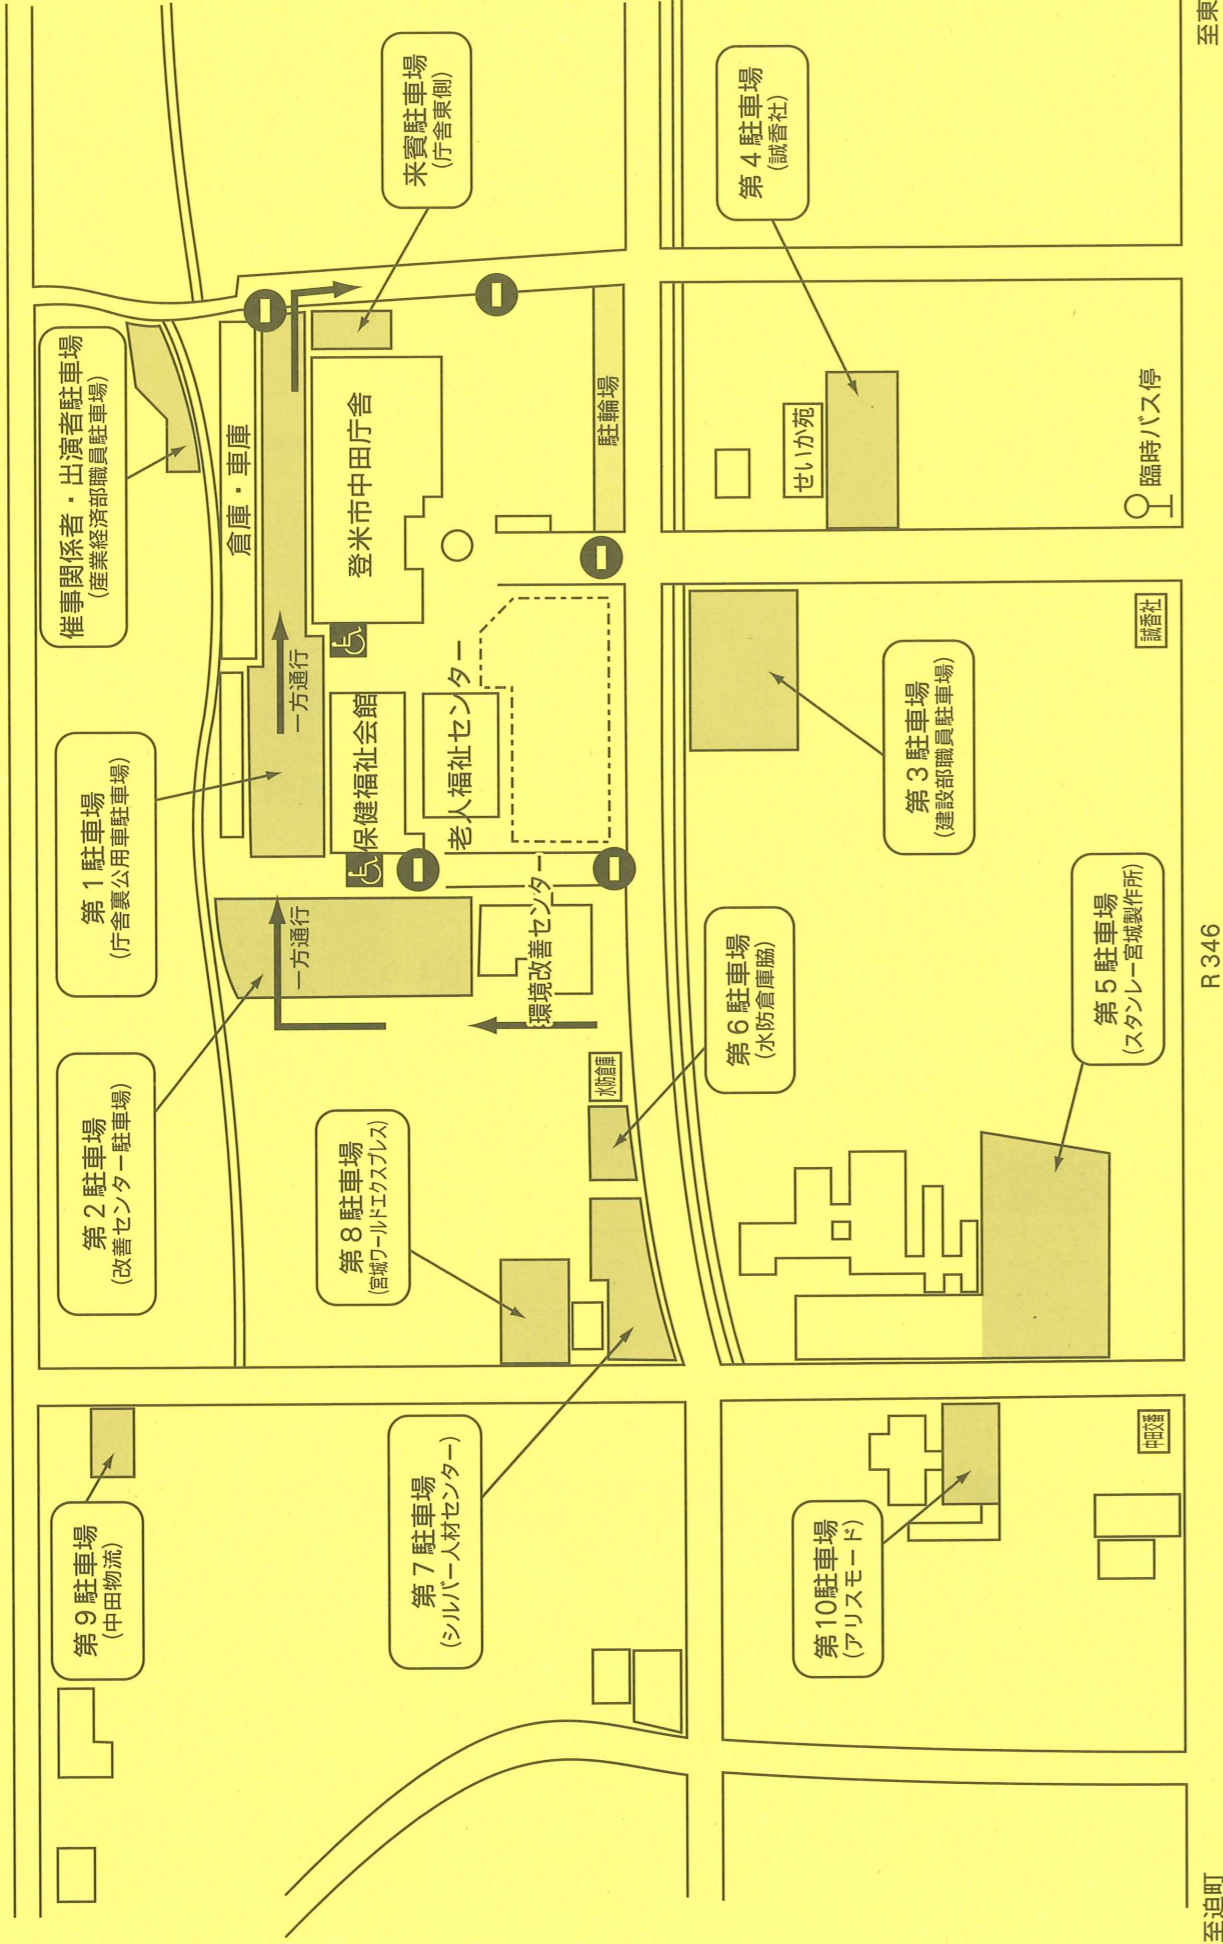

# 駐車場案内

※会場付近の道路は駐車禁止となりますので、ご協力をお願いいたします。  
 ※11月3日(土)～4日(日)の期間、「中田総合支所前」停留所が、国道346号線の中田庁舎入口付近に移動します。

「平成5大仮面ライダー  
 キャラクターショー」  
 観覧無料  
 1stステージ 10:00～10:30  
 2ndステージ 13:30～14:00  
 ©石森プロ・テレビ朝日・ADK・東映